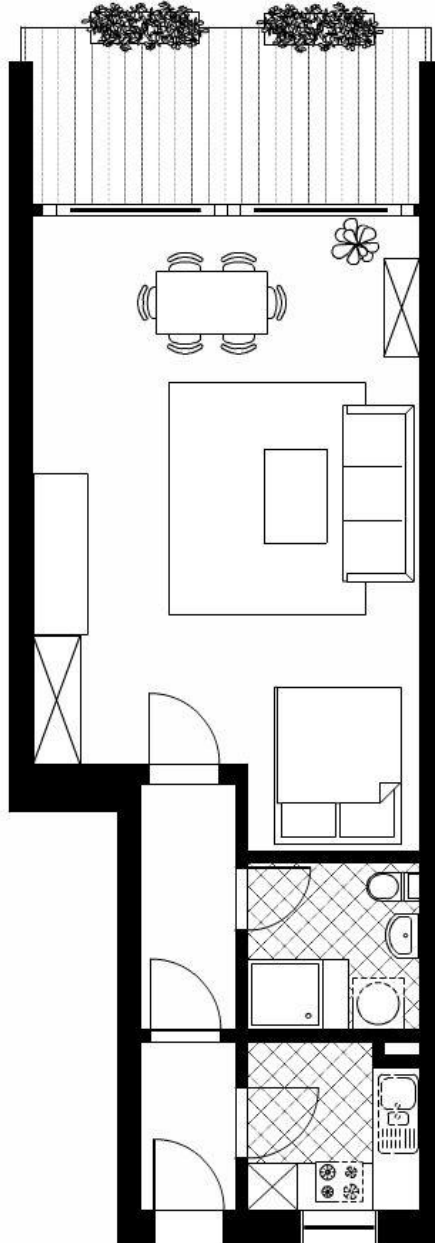

GRUNDRISSZEICHNUNG

Raumaufteilung

Wohnraum
Küche
Bad
Flur
Loggia (anteilig)

Wohnfläche:

ca. 30 m²
ca. 4 m²
ca. 4 m²
ca. 5,5 m²
ca. 4,5 m²

Schematische Darstellung: Alle Flächen- und Größenangaben erfolgen unter Vorbehalt. Für die gemachten Angaben übernehmen wir keine Gewähr; sie basieren auf Unterlagen, die uns von Dritten überlassen wurden.